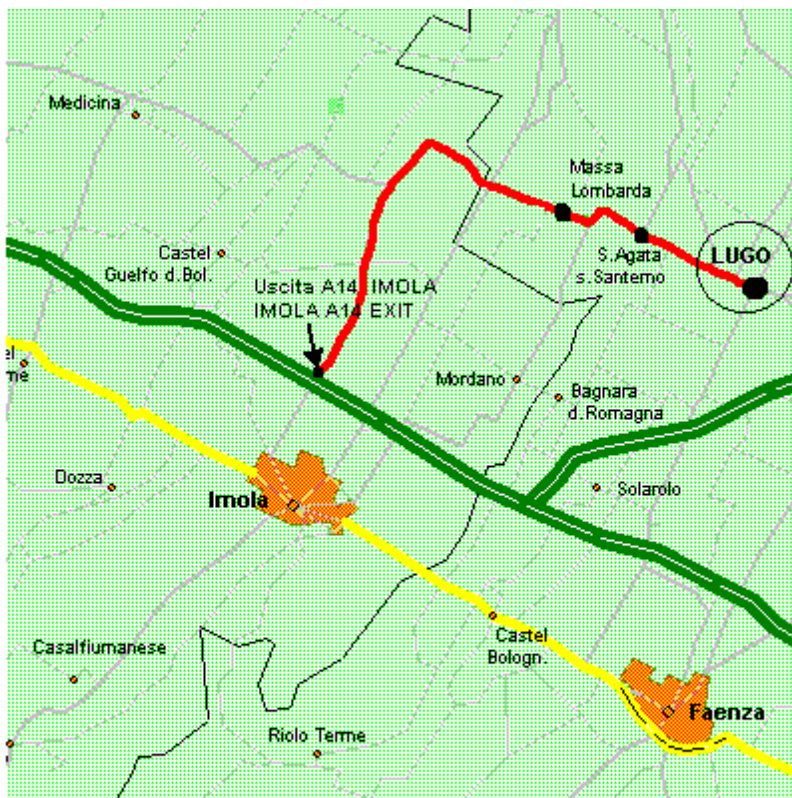

## Come raggiungere la Diamut

Per raggiungere la Diamut si deve prendere la A14 tra Bologna e Pesaro.

 A14 - AUTOSTRADA (PAYROAD)  
 Strada per la DIAMUT (Way to DIAMUT)

Dalla A14 uscire a **Imola** e **voltare a destra.**

**Proseguire nella direzione per circa 9 km; allo stop voltare a destra seguendo la direzione per Ravenna;**

attraversare le città di Massa Lombarda e Sant'Agata sul Santerno, seguendo sempre la direzione per Ravenna

La Diamut è nella zona industriale di Lugo tra Sant'Agata e il centro della città (la mappa che segue mostra il dettaglio):

Per ogni problema, domanda o **se vi siete persi** chiamateci:

**0545 287665**